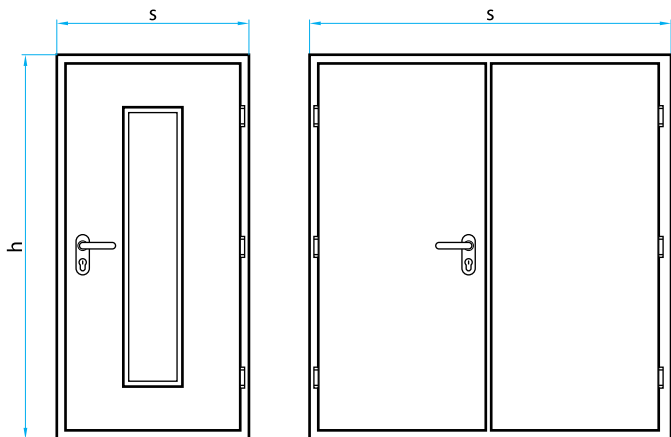

RAL 7035

RAL 8017

EF-28B

EF-25G

EF-26G

EF-27G

Дверь металлическая противопожарная огнестойкая. Одно- и двухстворчатая.

- Короб изготовлен из гнутого профиля толщиной 1,5 – 2,0 мм;
- Толщина стальных листов дверного полотна 1,0 - 1,5 мм;
- Огнестойкость 60 минут, стандарт EI 60;
- Внутренне заполнение – минеральная вата;
- Три петли (при ширине проема более 1200 мм.);
- Замки противопожарные с функцией антипаника;
- По периметру притворов терморасширяющаяся лента и уплотнитель для плотного прилегания полотна к коробу.