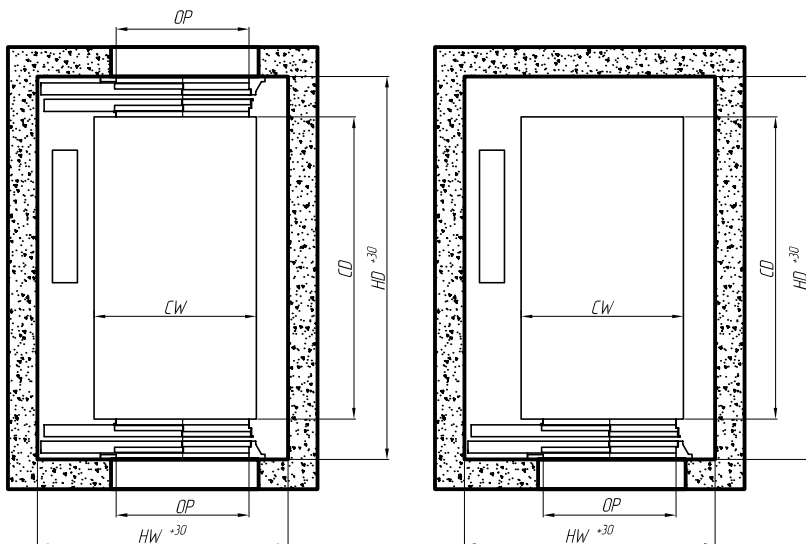

Стандартні шахти ліфтів EF

Внутрішні розміри шахт ліфтів в розрізі

Внутрішні розміри шахт ліфтів по вертикалі

Вантажо-підйомність, місткість кабіни	Розміри кабіни, мм		Двері		Розміри шахти, мм				
	Ширина CW	Глибина CD	Тип	Ширина отвору OP	Ширина НW, 1 вхід	Ширина НW, 2 входи	Глибина НD, 1 вхід	Глибина НD, 2 входи	
400 кг, 5 осіб	1100	1000	Телескопічні	700	1550	Немає	1650	Немає	
			Центральні	700	1600	Немає	1650	Немає	
630 кг, 8 осіб	1100	1400	Телескопічні	900	1750	1750	2000	2000	
			Центральні	900	2000	2000	2000	2000	
1000 кг, 13 осіб	1100	2100	Телескопічні	900	1750	1750	2500	2700	
			Центральні	900	2000	2000	2500	2600	
1000 кг, 13 осіб	2100	1100	Телескопічні	1200	2550	Немає	1750	Немає	
1000 кг, 13 осіб	1600	1400	Центральні	1000	2250	Немає	2050	Немає	