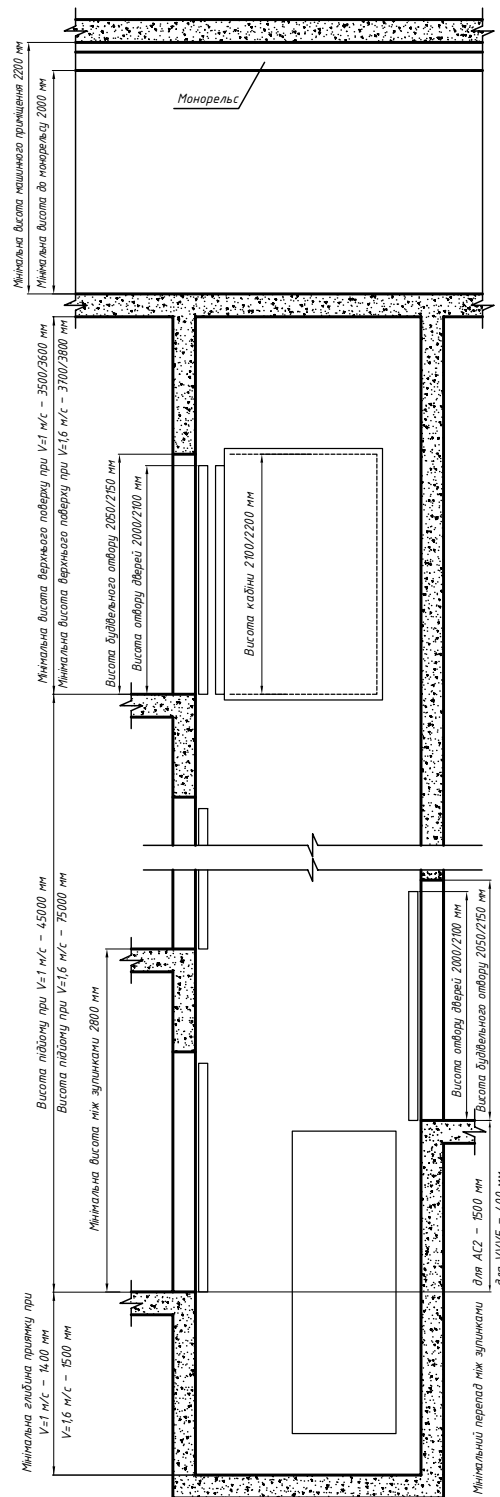

Стандартні шахти ліфтів EF

Внутрішні розміри шахт ліфтів в розрізі

Внутрішні розміри шахт ліфтів по вертикалі

Вантажо-підйомність, місткість кабіни	Розміри кабіни, мм		Двері		Розміри шахти, мм				
	Ширина CW	Глибина CD	Тип	Ширина отвору OP	Ширина НW, 1 вхід	Ширина НW, 2 входи	Глибина НD, 1 вхід	Глибина НD, 2 входи	
400 кг, 5 осіб	1100	1000	Телескопічні	700	1550	Немає	1650	Немає	
			Центральні	700	1600	Немає	1650	Немає	
630 кг, 8 осіб	1100	1400	Телескопічні	900	1750	1750	2000	2000	
			Центральні	900	2000	2000	2000	2000	
1000 кг, 13 осіб	1100	2100	Телескопічні	900	1750	1750	2500	2700	
			Центральні	900	2000	2000	2500	2600	
1000 кг, 13 осіб	2100	1100	Телескопічні	1200	2550	Немає	1750	Немає	
1000 кг, 13 осіб	1600	1400	Центральні	1000	2250	Немає	2050	Немає	