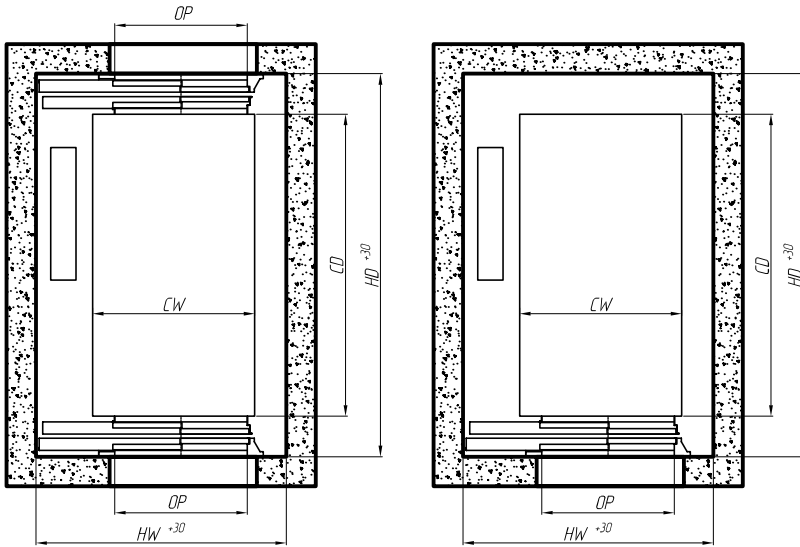

Стандартні шахти ліфтів EFR

Внутрішні розміри шахт ліфтів в розрізі

Внутрішні розміри шахт ліфтів по вертикалі

Вантажо-підйомність, місткість кабіни	Розміри кабіни, мм		Двері		Розміри шахти, мм				
	Ширина CW	Глибина CD	Тип	Ширина отвору OP	Ширина HW, 1 вхід	Ширина HW, 2 входи	Глибина HD, 1 вхід	Глибина HD, 2 входи	
400 кг, 5 осіб	1100	1000	Телескопічні	700	1650	Немає	1600	Немає	
			Центральні	700	1700	Немає	1600	Немає	
450 кг, 6 осіб	1000	1250	Телескопічні	800	1550	1550	1600	1850	
			Центральні	800	1800	1800	1550	1750	
630 кг, 8 осіб	1100	1400	Телескопічні	900	1700	1700	1800	2000	
			Центральні	900	1950	1950	1700	1900	
1000 кг, 13 осіб	1100	2100	Телескопічні	900	1750	1750	2500	2700	
			Центральні	900	1950	1950	2500	2600	
1000 кг, 13 осіб	2100	1100	Телескопічні	1200	2700	Немає	1550	Немає	
1000 кг, 13 осіб	1600	1400	Центральні	1000	2300	2300	1750	1900	