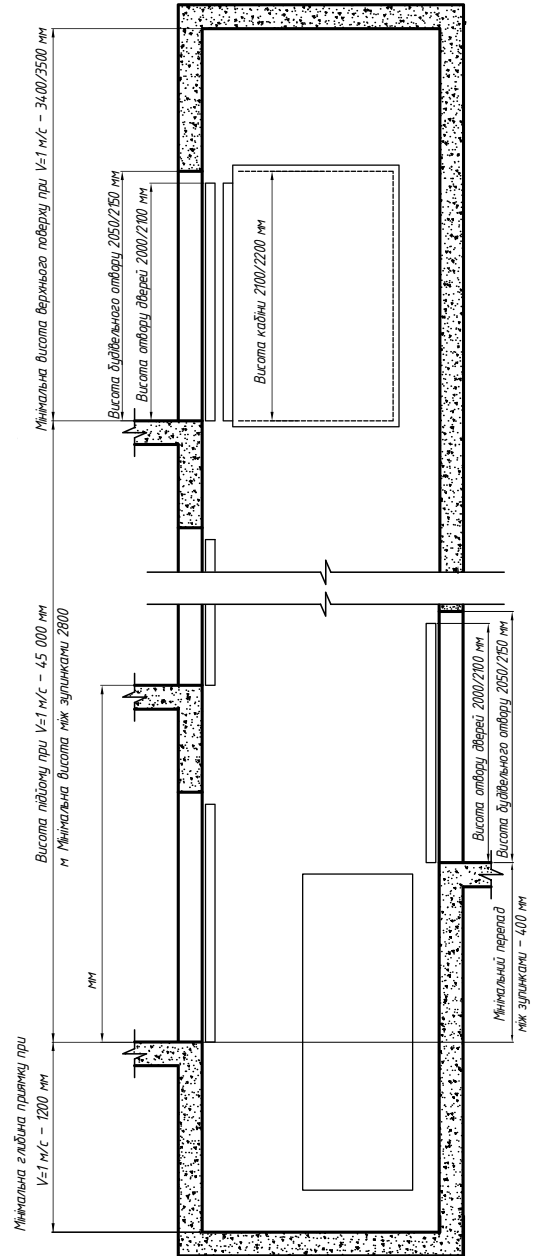

Стандартні шахти ліфтів EFR

Внутрішні розміри шахт ліфтів в розрізі

Внутрішні розміри шахт ліфтів по вертикалі

Вантажо-підйомність, місткість кабіни	Розміри кабіни, мм		Двері		Розміри шахти, мм				
	Ширина CW	Глибина CD	Тип	Ширина отвору OP	Ширина HW, 1 вхід	Ширина HW, 2 входи	Глибина HD, 1 вхід	Глибина HD, 2 входи	
400 кг, 5 осіб	1100	1000	Телескопічні	700	1650	Немає	1600	Немає	
			Центральні	700	1700	Немає	1600	Немає	
450 кг, 6 осіб	1000	1250	Телескопічні	800	1550	1550	1600	1850	
			Центральні	800	1800	1800	1550	1750	
630 кг, 8 осіб	1100	1400	Телескопічні	900	1700	1700	1800	2000	
			Центральні	900	1950	1950	1700	1900	
1000 кг, 13 осіб	1100	2100	Телескопічні	900	1750	1750	2500	2700	
			Центральні	900	1950	1950	2500	2600	
1000 кг, 13 осіб	2100	1100	Телескопічні	1200	2700	Немає	1550	Немає	
1000 кг, 13 осіб	1600	1400	Центральні	1000	2300	2300	1750	1900	