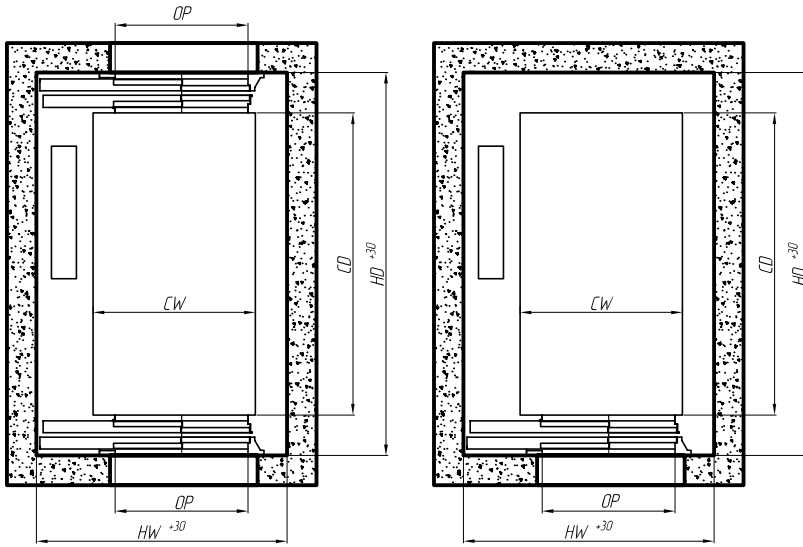

Стандартні шахти ліфтів EF

Внутрішні розміри шахт ліфтів в розрізі

Внутрішні розміри шахт ліфтів по вертикалі

Вантажо-підйомність, місткість кабіни	Розміри кабіни, мм		Двері		Розміри шахти, мм		Кількість входів
	Ширина CW	Глибина CD	Ширина отвору OP	Тип	Ширина HW	Глибина HD	
400 кг, 5 осіб	1100	1100	700	Телескопічні	1550	1700	1
				Центральні	1600	1700	1
450 кг, 6 осіб	1000	1250	800	Телескопічні	1600	1750	1
				Центральні	1800	1750	1
630 кг, 8 осіб	1100	1400	900	Телескопічні	1750	2000	1
					1750	2000	2
				Центральні	2000	2000	1
					2000	1900	2
1000 кг, 13 осіб	1100	2100	900	Телескопічні	1750	2700	1
					1750	2500	2
				Центральні	2000	2500	1
					2000	2600	2
1000 кг, 13 осіб	2100	1100	1200	Телескопічні	2550	1750	1
					2050	2050	1
1000 кг, 13 осіб	1600	1400	1000	Телескопічні	2250	2000	2
					2250	2050	1