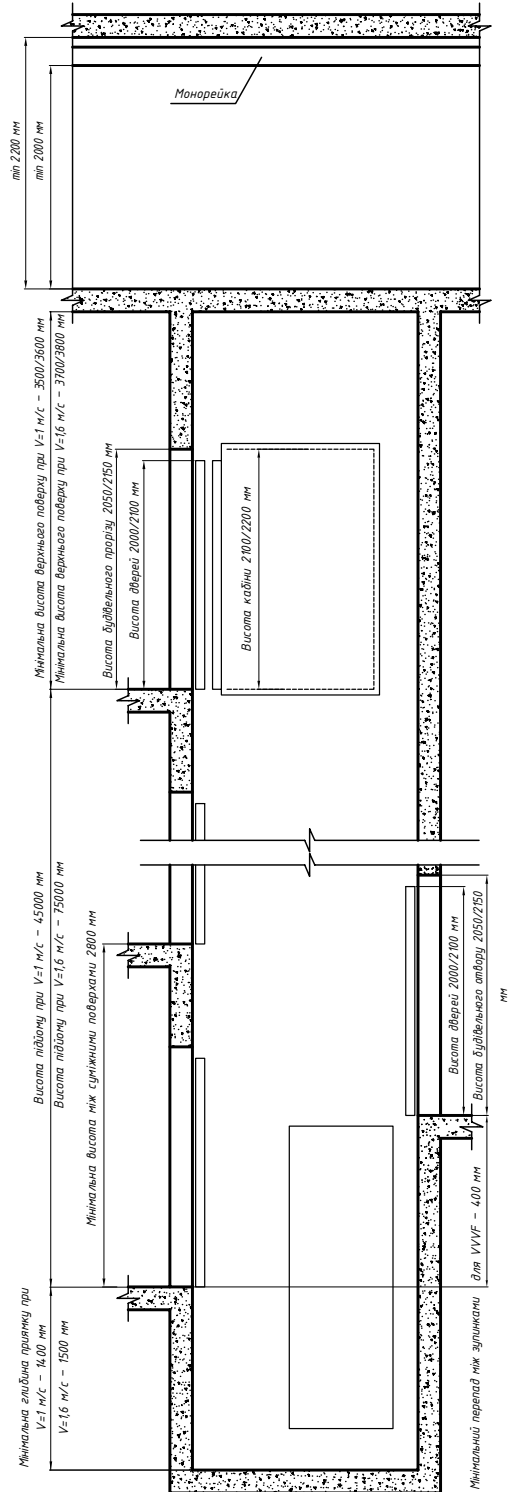

Стандартні шахти ліфтів EF

Внутрішні розміри шахт ліфтів в розрізі

Внутрішні розміри шахт ліфтів по вертикалі

Вантажо-підйомність, місткість кабіни	Розміри кабіни, мм		Двері		Розміри шахти, мм		Кількість входів
	Ширина CW	Глибина CD	Ширина отвору OP	Тип	Ширина HW	Глибина HD	
400 кг, 5 осіб	1100	1100	700	Телескопічні	1550	1700	1
				Центральні	1600	1700	1
450 кг, 6 осіб	1000	1250	800	Телескопічні	1600	1750	1
				Центральні	1800	1750	1
630 кг, 8 осіб	1100	1400	900	Телескопічні	1750	2000	1
					1750	2000	2
				Центральні	2000	2000	1
					2000	1900	2
1000 кг, 13 осіб	1100	2100	900	Телескопічні	1750	2700	1
					1750	2500	2
				Центральні	2000	2500	1
					2000	2600	2
1000 кг, 13 осіб	2100	1100	1200	Телескопічні	2550	1750	1
					2050	2050	1
1000 кг, 13 осіб	1600	1400	1000	Телескопічні	2250	2000	2
					2250	2050	1